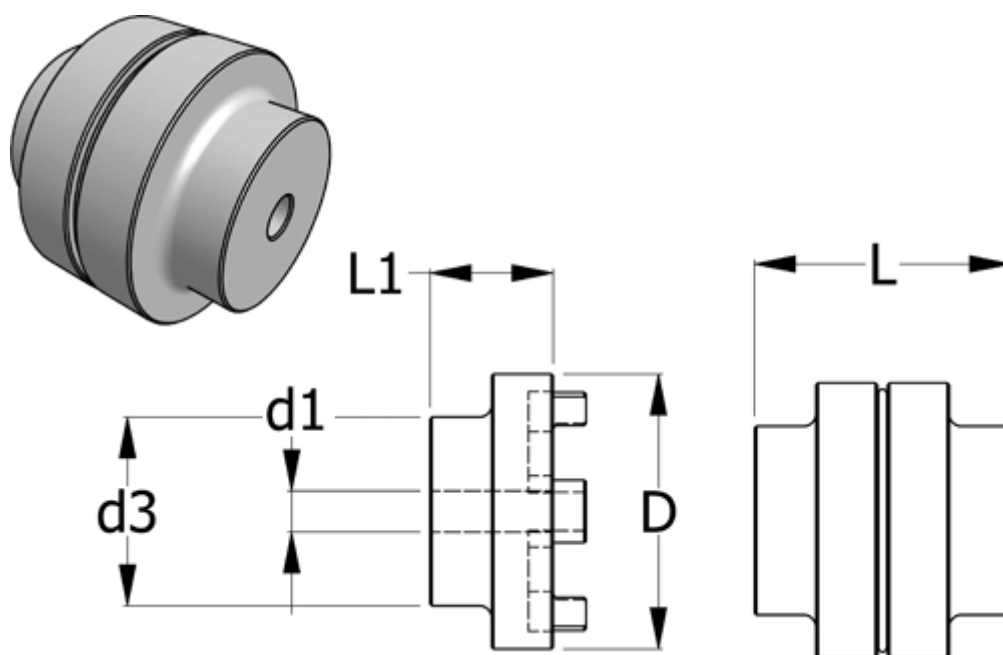

Varenummer: 3301575101
Beskrivelse: Normex Nav 101 for type E og G str. 575
Maks. boring 230 mm

Mål

D	= 575
d1 max	= 230
d3	= 350
L	= 488.0
L1	= 240